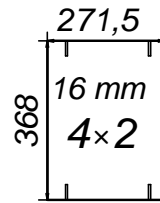

Кухня Латрис
UN№40 (400x600)

 <p>Ø6,3x50 mm</p> <p>A1 x 8</p>	 <p>Ø12 mm</p> <p>A2 x 8</p>	 <p>4 mm</p> <p>A3 x 1</p>	 <p>Ø4x16 mm</p> <p>D1 x 8</p>	 <p>Ø4x30 mm</p> <p>D2 x 8</p>
 <p>Ø4x30 mm</p> <p>D3 x 2</p>	 <p>Ø1,6x25 mm</p> <p>F x 32</p>	 <p>H x 1</p>	 <p>L x 4</p>	 <p>M x 2</p>
 <p>Ø8x30 mm</p> <p>T x 2</p>	 <p>U x 2</p>			

Box

1

 ∅4x16 mm D1 x 4	 L x 2	 M1 x 2						
---	--	---	--	--	--	--	--	--

2

--	--	--	--	--	--	--	--	--	--

3

--	--	--	--	--	--	--	--	--	--

4

5

$$XX=YY=90^\circ$$

6

7

Ø8

1

2

--	--	--	--	--	--	--	--	--	--